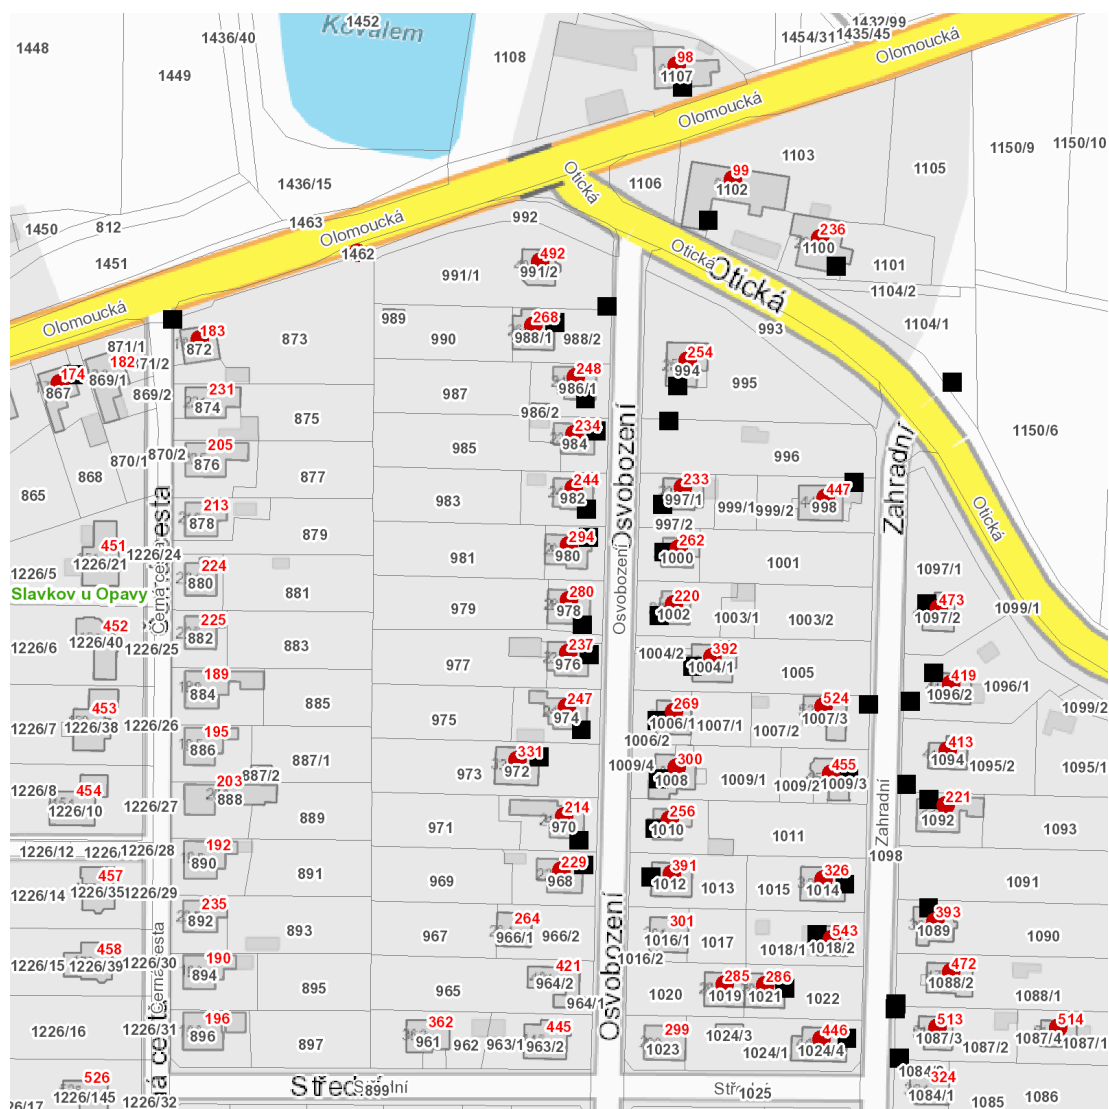

dne **12. 8. 2022** od **8:00** do **14:00** hodin

Plánovaná odstávka zahrnuje tyto lokality:**Slavkov (okres Opava)****Černá cesta: č. p. 183****Olomoucká: č. p. 98, 174****Osvobození: č. p. 214, 220, 229, 233, 234, 237, 244, 247, 248, 254, 256, 262, 268, 269, 280, 285, 294, 300, 331, 391, 392, 492****Otická: č. p. 99, 236****Střední: č. p. 446****Zahradní: č. p. 221, 286, 326, 393, 413, 419, 447, 455, 472, 473, 513, 514, 524, 543**kat. území **Slavkov u Opavy (kód 750280): parcelní č. 1462**

dne 12. 8. 2022 od 8:00 do 14:00 hodin**Orientační mapový podklad odstávkou dotčených lokalit****VYSVĚTLIVKY**

- – adresy dotčené odstávkou elektřiny
- – místa připojení k elektrické síti dotčená odstávkou

INFORMACE ZASLÁNA

IDDS: gcdb2et (Obec Slavkov)