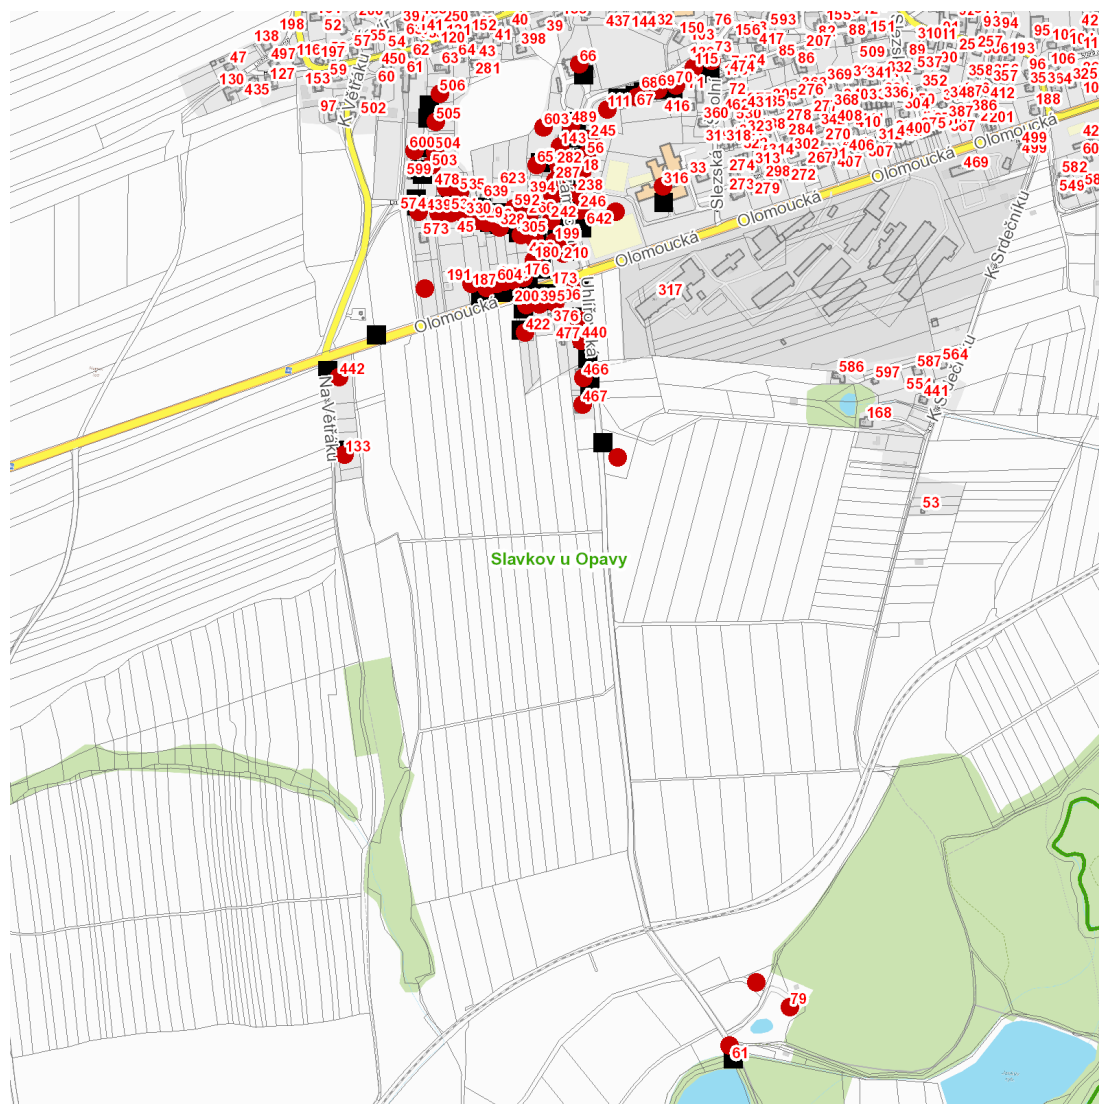

dne **11. 8. 2022** od **8:00** do **14:00** hodin

---

**Plánovaná odstávka zahrnuje tyto lokality:****Slavkov (okres Opava)**

č. p. 79

**Družstevní: č. p.** 186, 199, 266, 305, 328, 329, 330, 438, 439, 478, 534, 535, 574, 592**K Větráku: č. p.** 133, 442**Olomoucká: č. p.** 176, 180, 187, 191, 200, 204, 306, 395, 422, 475, 604**Slezská: č. p.** 316**U Studánky: č. p.** 503, 504, 505, 506, 600**Uhlířovská: č. p.** 173, 376, 440, 466, 467**Zámecká: č. p.** 18, 56, 65-70, 111, 115, 136, 143, 210, 238, 242, 245, 246, 282, 287, 394, 489, 603kat. území **Slavkov u Opavy (kód 750280): parcelní č.** 283, 328, 377, 446, 1291, 1305/2, 1312/1, 1380/3

---

**UPOZORNĚNÍ**

**Dotčené zařízení distribuční soustavy je nutné i v době odstávky považovat za zařízení pod napětím**, a proto vás žádáme o dodržení všech zásad bezpečnosti a provedení opatření potřebných k zamezení případných škod na zdraví a majetku. | Provozovatelé výroben elektřiny jsou povinni zajistit přerušení dodávky elektřiny z výroby do vypnutého úseku distribuční soustavy.

**dne 11. 8. 2022 od 8:00 do 14:00 hodin****Orientační mapový podklad odstávkou dotčených lokalit****VYSVĚTLIVKY**

- – adresy dotčené odstávkou elektřiny
- – místa připojení k elektrické síti dotčená odstávkou